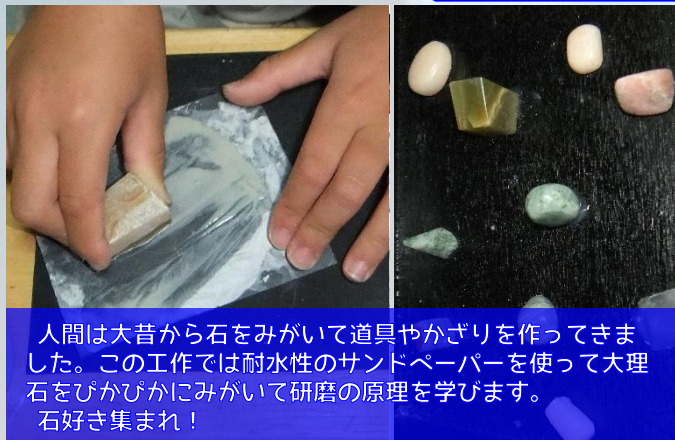

平成29年度

鈴鹿高専 体験教室

会場：アピタ鈴鹿店 1F西口のロビー

対象

5歳頃から
小学生
(中学生も可)

受講料

無料

申込み

不要

いし たいけんきょうしつ けんま げんり まな
石みがき体験教室～研磨の原理を学ぼう～

生物応用化学科

人間は大昔から石をみがいて道具やかざりを作ってきました。この工作では耐水性のサンドペーパーを使って大理石をぴかぴかにみがいて研磨の原理を学びます。
石好き集まれ！

じゅし さくせい せかい かんさつ
樹脂レンズの作製と小さな世界の観察

材料工学科

光でかたまる樹脂を使って、凸レンズを作ってみよう。小さなものをできるだけ大きく見える工夫をして、その結果を夏休みの自由研究としてまとめてもいいね♪