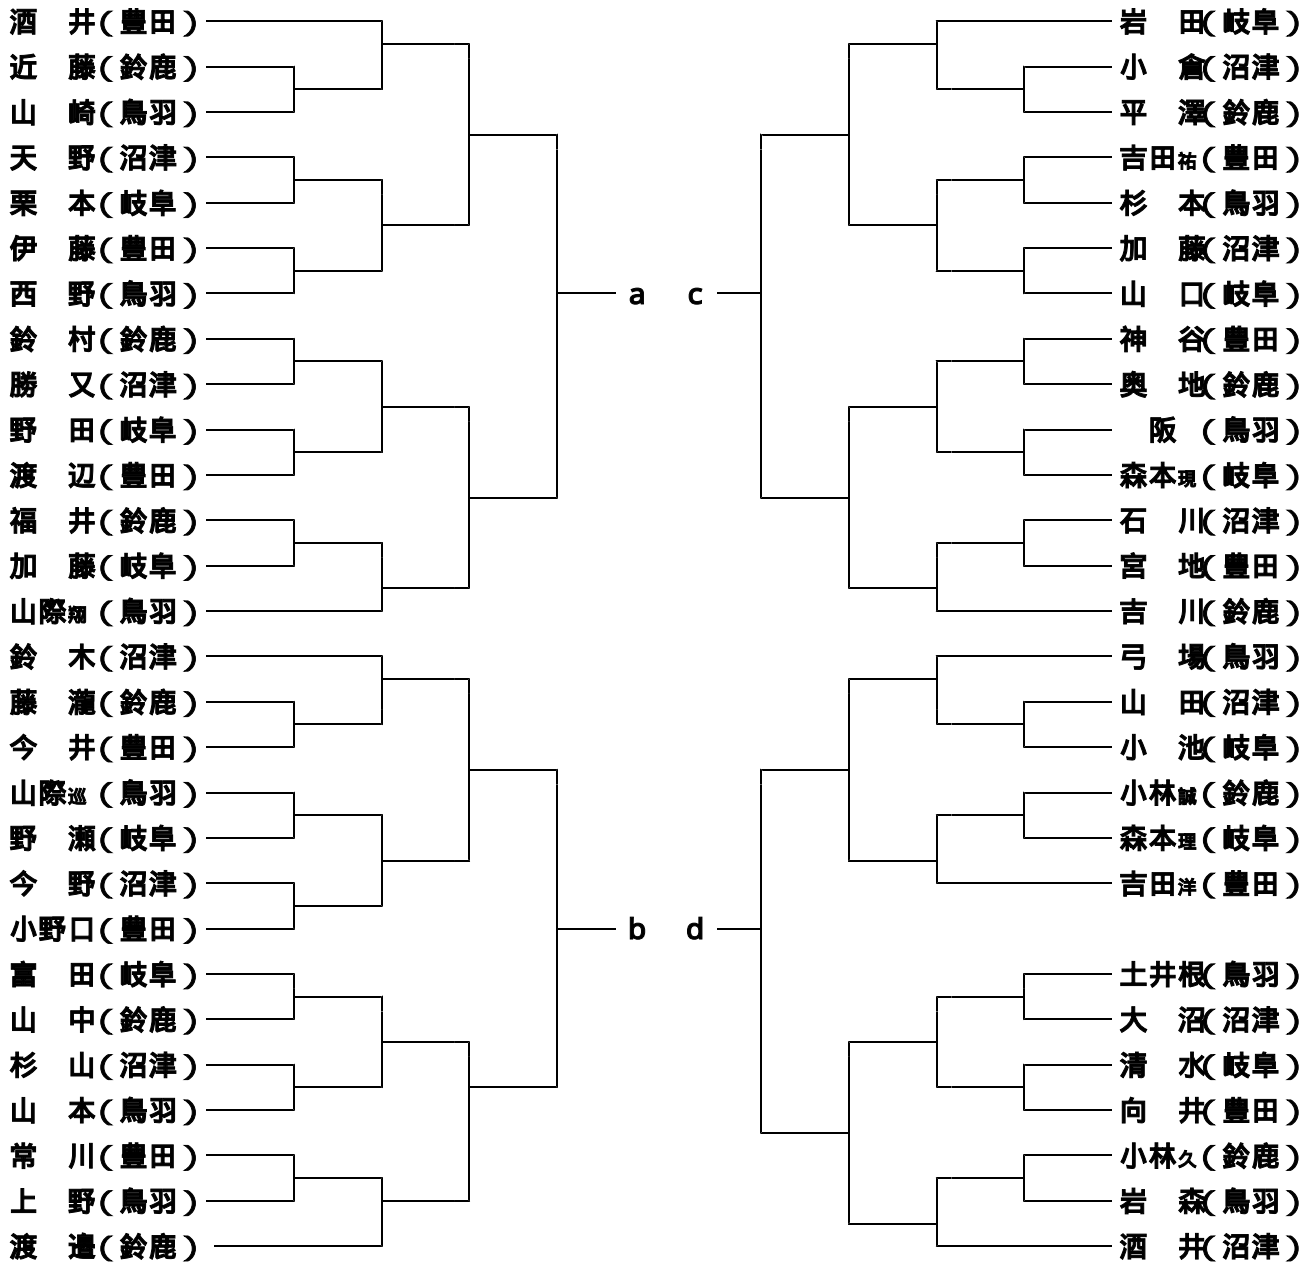

剣道男子の部組合せ

競技開始時刻 7月10日 10時00分
7月11日 9時00分

男子団体戦の部 (全国大会予選)

	第1試合	第2試合	第3試合	第4試合	第5試合
第1試合場	豊田 - 鈴鹿	鈴鹿 - 鳥羽	沼津 - 豊田	岐阜 - 沼津	鳥羽 - 岐阜
第2試合場	鳥羽 - 沼津	岐阜 - 豊田	鈴鹿 - 岐阜	豊田 - 鳥羽	沼津 - 鈴鹿

(勝抜戦)

	第1試合	第2試合	第3試合	第4試合	第5試合
第1試合場	鈴鹿 - 鳥羽	鳥羽 - 沼津	豊田 - 鈴鹿	岐阜 - 豊田	沼津 - 岐阜
第2試合場	沼津 - 豊田	岐阜 - 鈴鹿	鳥羽 - 岐阜	鈴鹿 - 沼津	豊田 - 鳥羽

男子個人戦の部

決勝リーグ戦 (1位~4位) 第1試合会場 第2試合会場

第1試合 a - b c - d

第2試合 c - a d - b

第3試合 b - c a - d

	a	b	c	d	勝数	総本数	順位
a							
b							
c							
d							

女子個人戦の部