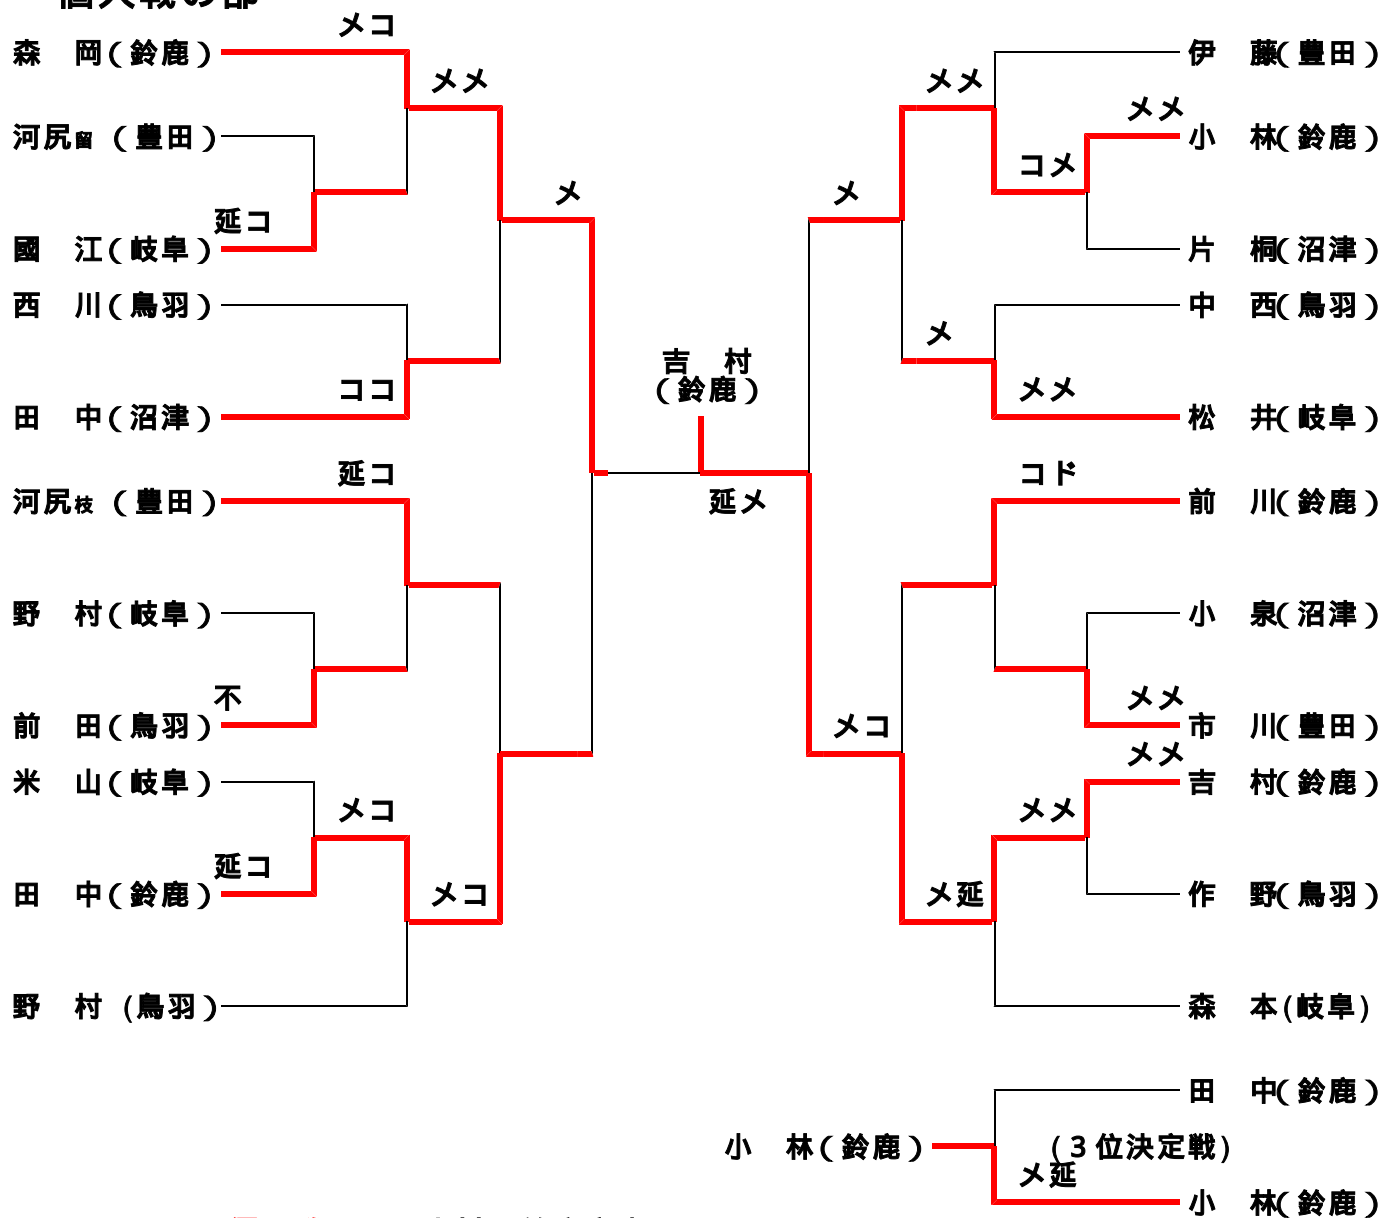

女子の部 結果

団体戦成績

学校名	沼津	豊田	鈴鹿	鳥羽	岐阜	勝数	勝者数	取得本数	順位
沼津		$\frac{0}{0}$	$\frac{0}{0}$	$\frac{0}{0}$	$\frac{0}{0}$	0	0	0	5
豊田	$\frac{1}{1}$		$\frac{0}{0}$	$\frac{1}{1}$	$\frac{0}{0}$	1	2	2	4
鈴鹿	$\frac{5}{3}$	$\frac{6}{3}$		$\frac{6}{3}$	$\frac{5}{3}$	4	1 2	2 2	1
鳥羽	$\frac{4}{2}$	$\frac{2}{1}$	$\frac{0}{0}$		$\frac{1}{0}$	2	3	7	3
岐阜	$\frac{5}{3}$	$\frac{1}{1}$	$\frac{0}{0}$	$\frac{3}{1}$		3	5	9	2

優勝 鈴鹿高専
2位 岐阜高専
3位 鳥羽商船

個人戦の部

優勝 吉村(鈴鹿高専)
2位 森岡(鈴鹿高専)
3位 小林(鈴鹿高専)