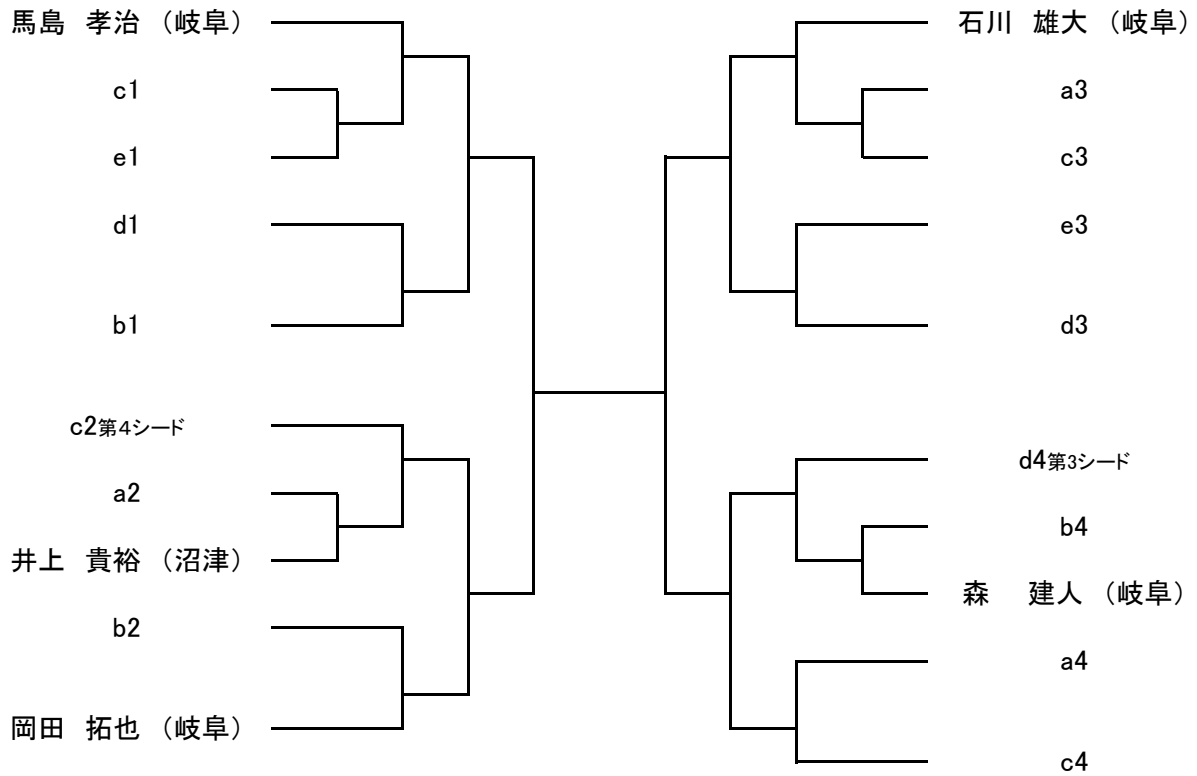

柔道組合せ

競技開始時刻 7月3日 開会式終了後
7月4日 計量確認終了後

団体戦の部

(全国高専大会団体予選)

第1試合場 第1試合 鳥羽ー豊田 第2試合 豊田ー鈴鹿 第3試合 鳥羽ー沼津 第4試合 沼津ー岐阜 第5試合 鈴鹿ー岐阜
第2試合場 鈴鹿ー沼津 鳥羽ー岐阜 豊田ー岐阜 鳥羽ー鈴鹿 豊田ー沼津

学校名	鳥羽	豊田	鈴鹿	沼津	岐阜	勝数	勝者数	総得点	順位
鳥羽									
豊田									
鈴鹿									
沼津									
岐阜									

団体戦の部

(勝抜戦)

第1試合場 第1試合 鳥羽ー岐阜

学校名	鳥羽	岐阜	勝数	勝者数	総得点	順位
鳥羽						
岐阜						

個人戦の部(90kg級)

個人戦の部(90kg超級)