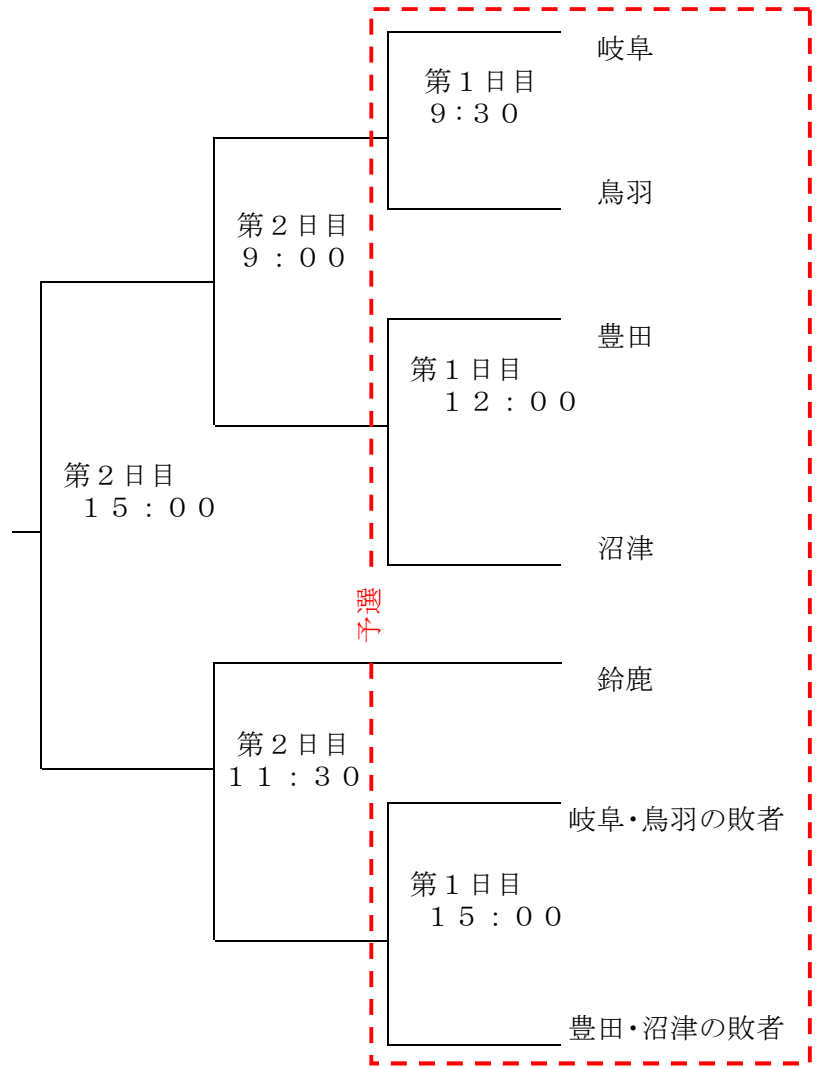

# 硬式野球組合せ

競技開始時刻 7月2日 9時30分  
7月3日 9時00分

雨天の場合

- A = 岐阜
- B = 鳥羽
- C = 鈴鹿
- D = 豊田
- E = 沼津