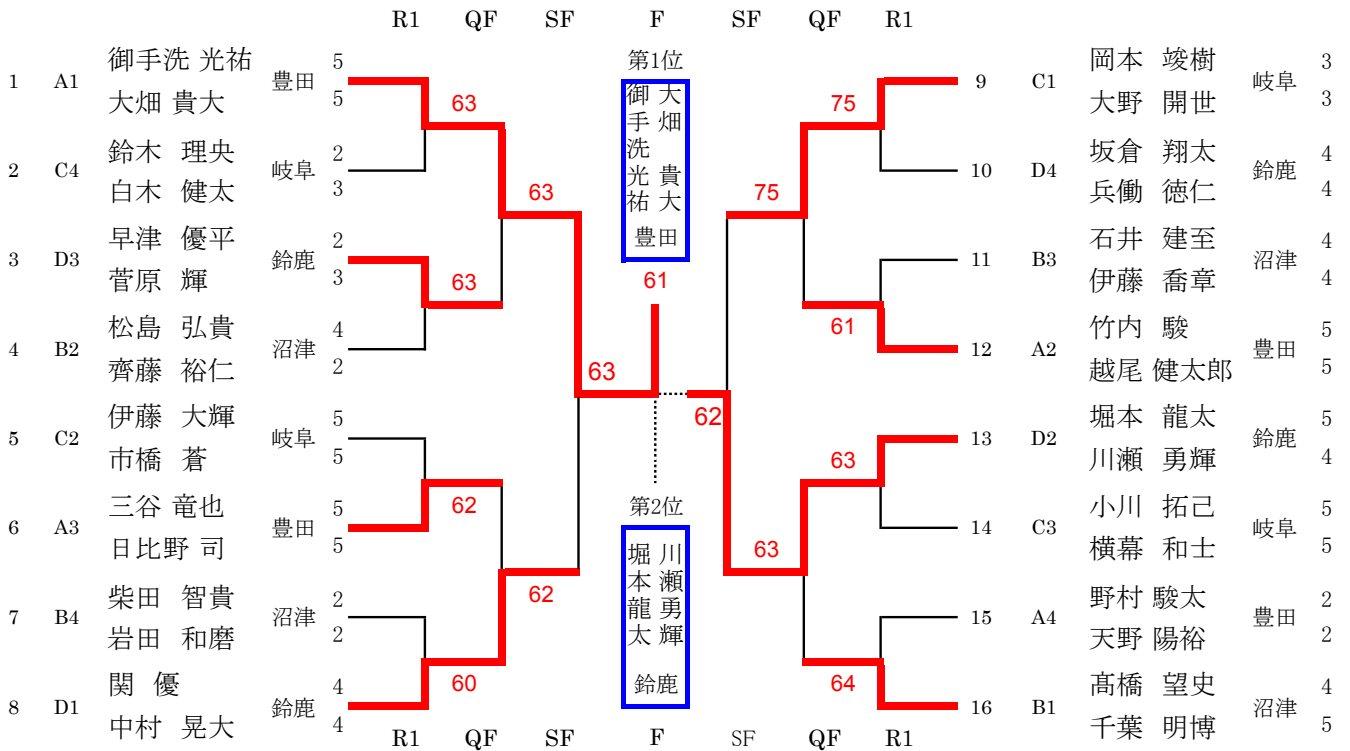

## 男子 団体戦

第1位 鈴鹿高専

第2位 豊田高専

第3位 岐阜高専

3位決定戦

## 女子 団体戦

第1位 沼津高専

第2位 豊田高専

	沼津	岐阜	豊田	勝 / 敗	順位
1	沼津	○ 30	○ 21	2 / 0	1
2	× 03		× 03	0 / 2	3
3	× 12	○ 30		1 / 1	2

# 男子・シングルス

R1 R2 R3 QF SF F SF QF R3 R2 R1

R1 R2 R3 QF SF F SF QF R3 R2 R1

## 男子・ダブルス