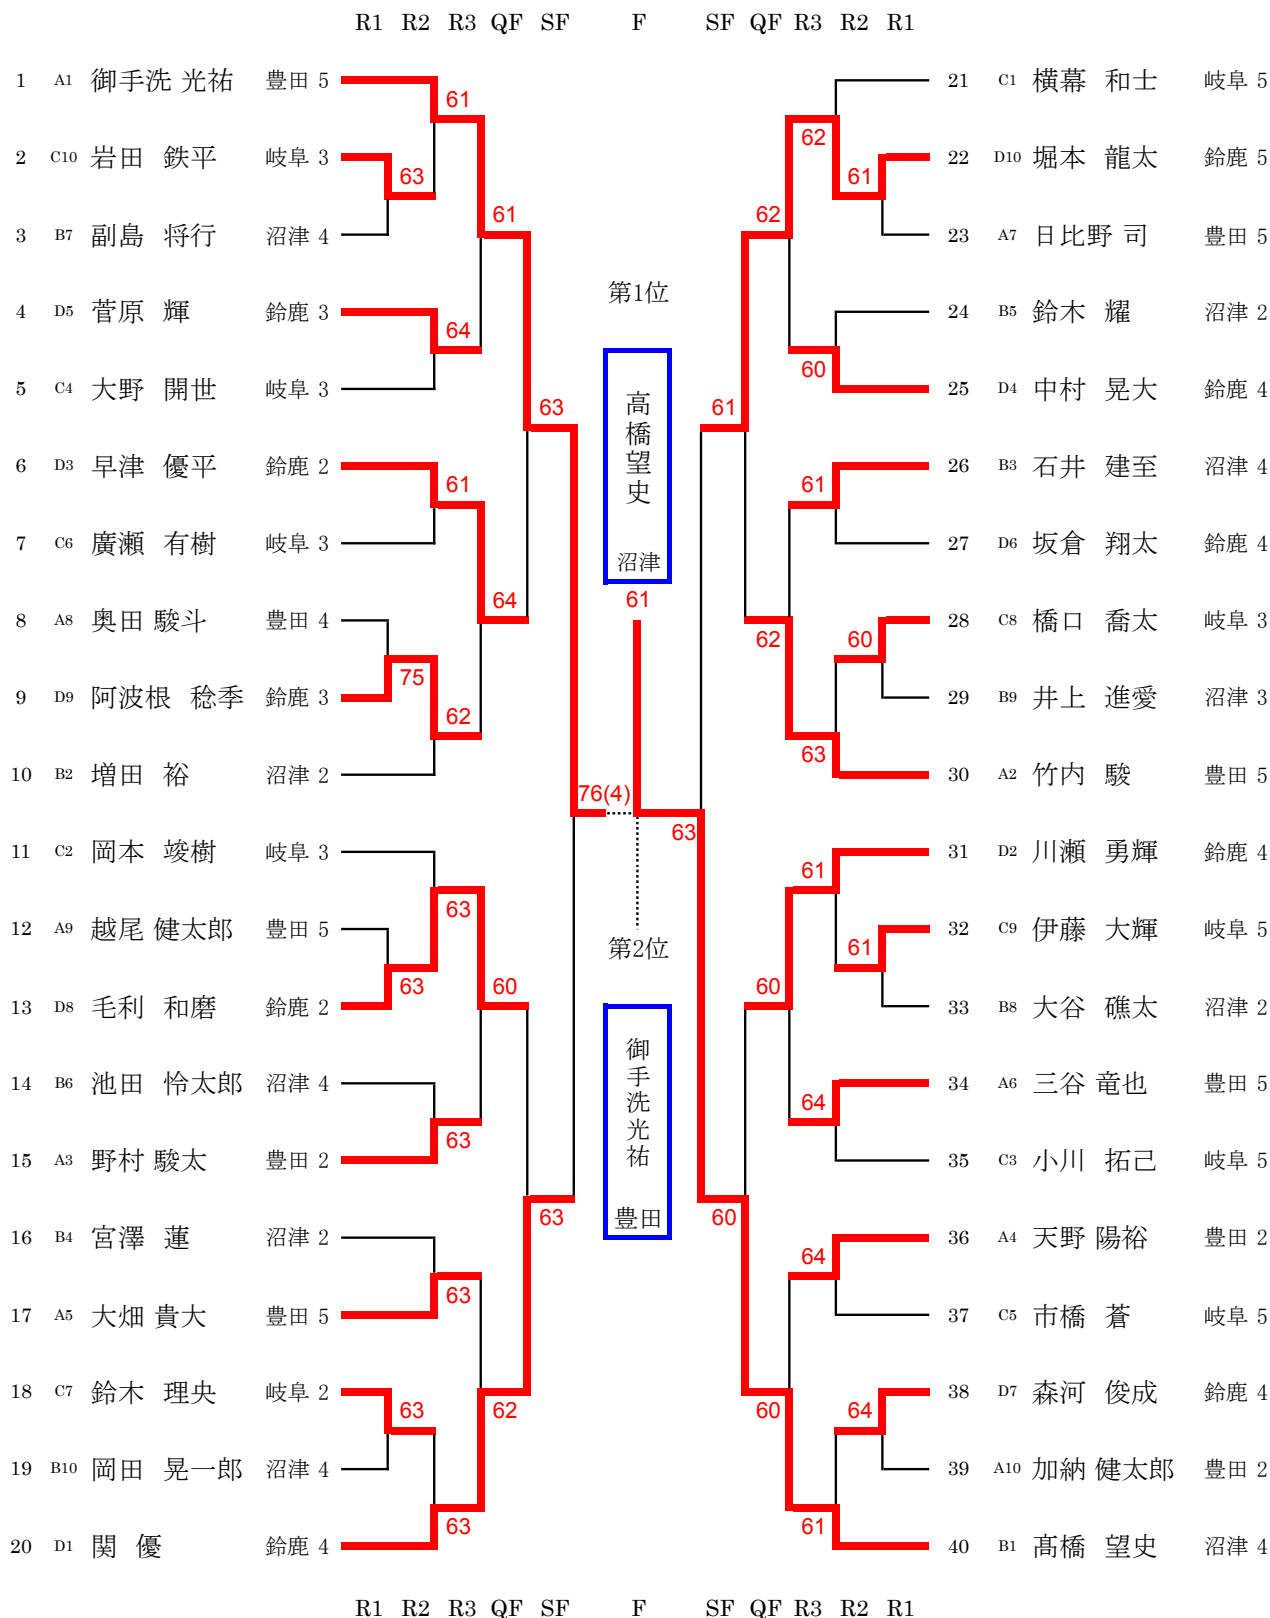

男子・シングルス

R1 R2 R3 QF SF F SF QF R3 R2 R1

R1 R2 R3 QF SF F SF QF R3 R2 R1