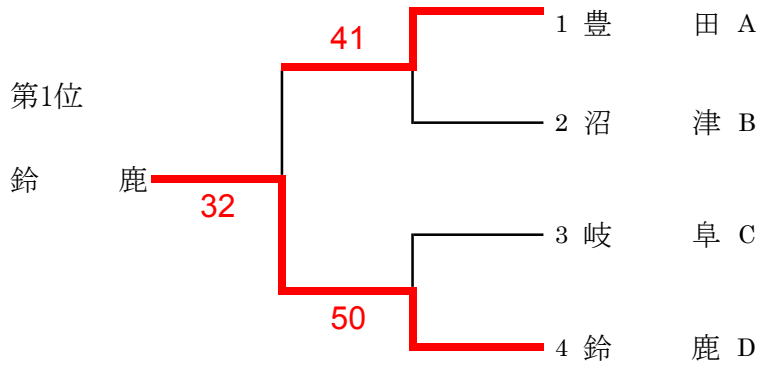

# 第52回 東海地区国立高等専門学校 テニス競技

## 男子 団体戦

第1位 鈴鹿高専

第2位 豊田高専

第3位 岐阜高専

3位決定戦