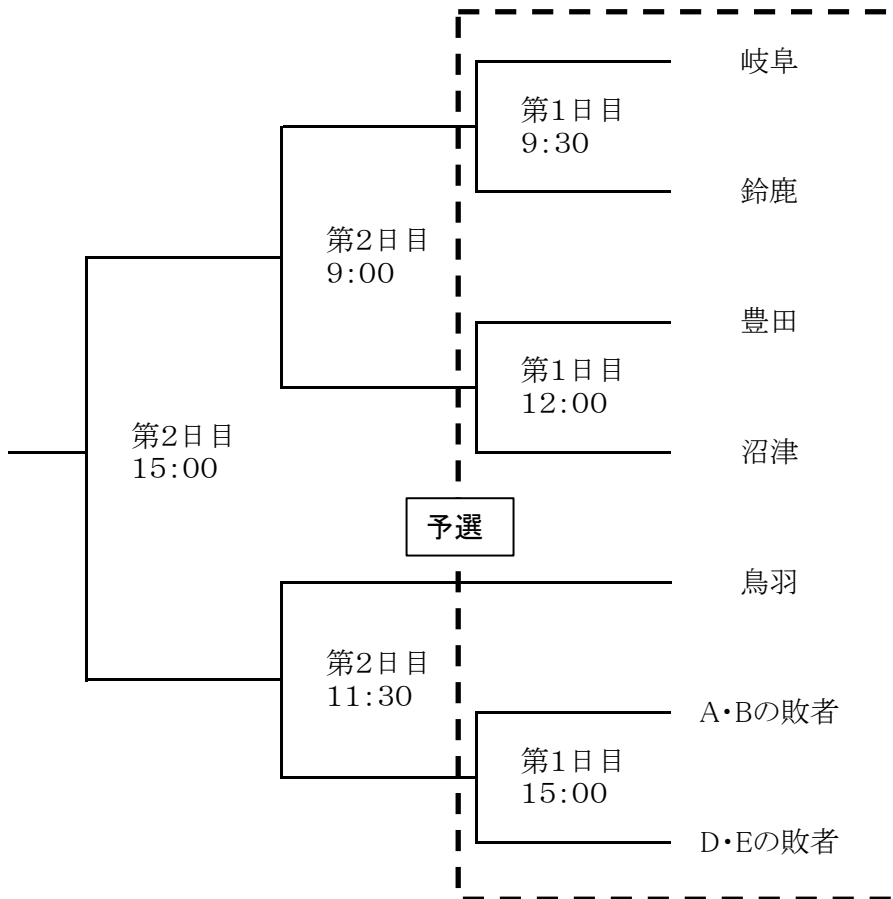

硬式野球組合せ

競技開始時刻 6月25日 9時30分
6月26日 9時00分

雨天の場合

- A= 岐阜
- B= 鈴鹿
- C= 鳥羽
- D= 豊田
- E= 沼津