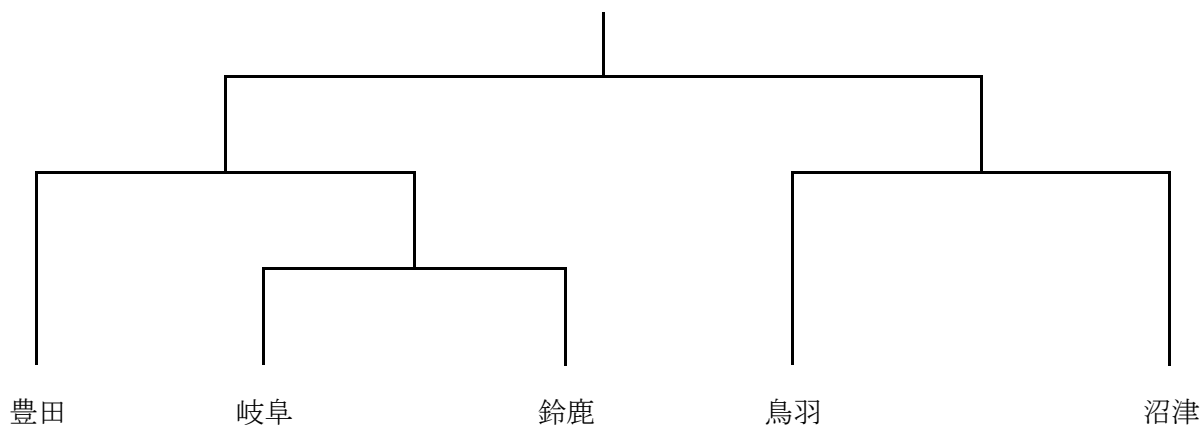

学校名	鳥羽	沼津	鈴鹿	豊田	岐阜	勝	負	順位
鳥羽								
沼津								
鈴鹿								
豊田								
岐阜								

a = 鳥羽 b = 沼津

c = 鈴鹿 d = 豊田

e = 岐阜

女子個人の部 開催校に一任(男子個人の部に準ずる)

男子団体の部(雨天用)

女子団体の部(雨天用)