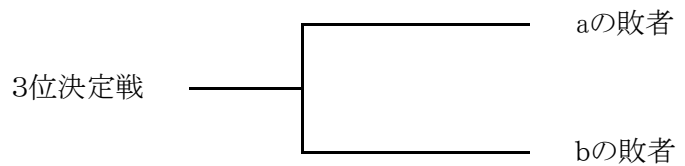

男子個人の部

男子個人の部

A= 豊田

B= 岐阜

C= 鈴鹿

D= 鳥羽

E= 沼津