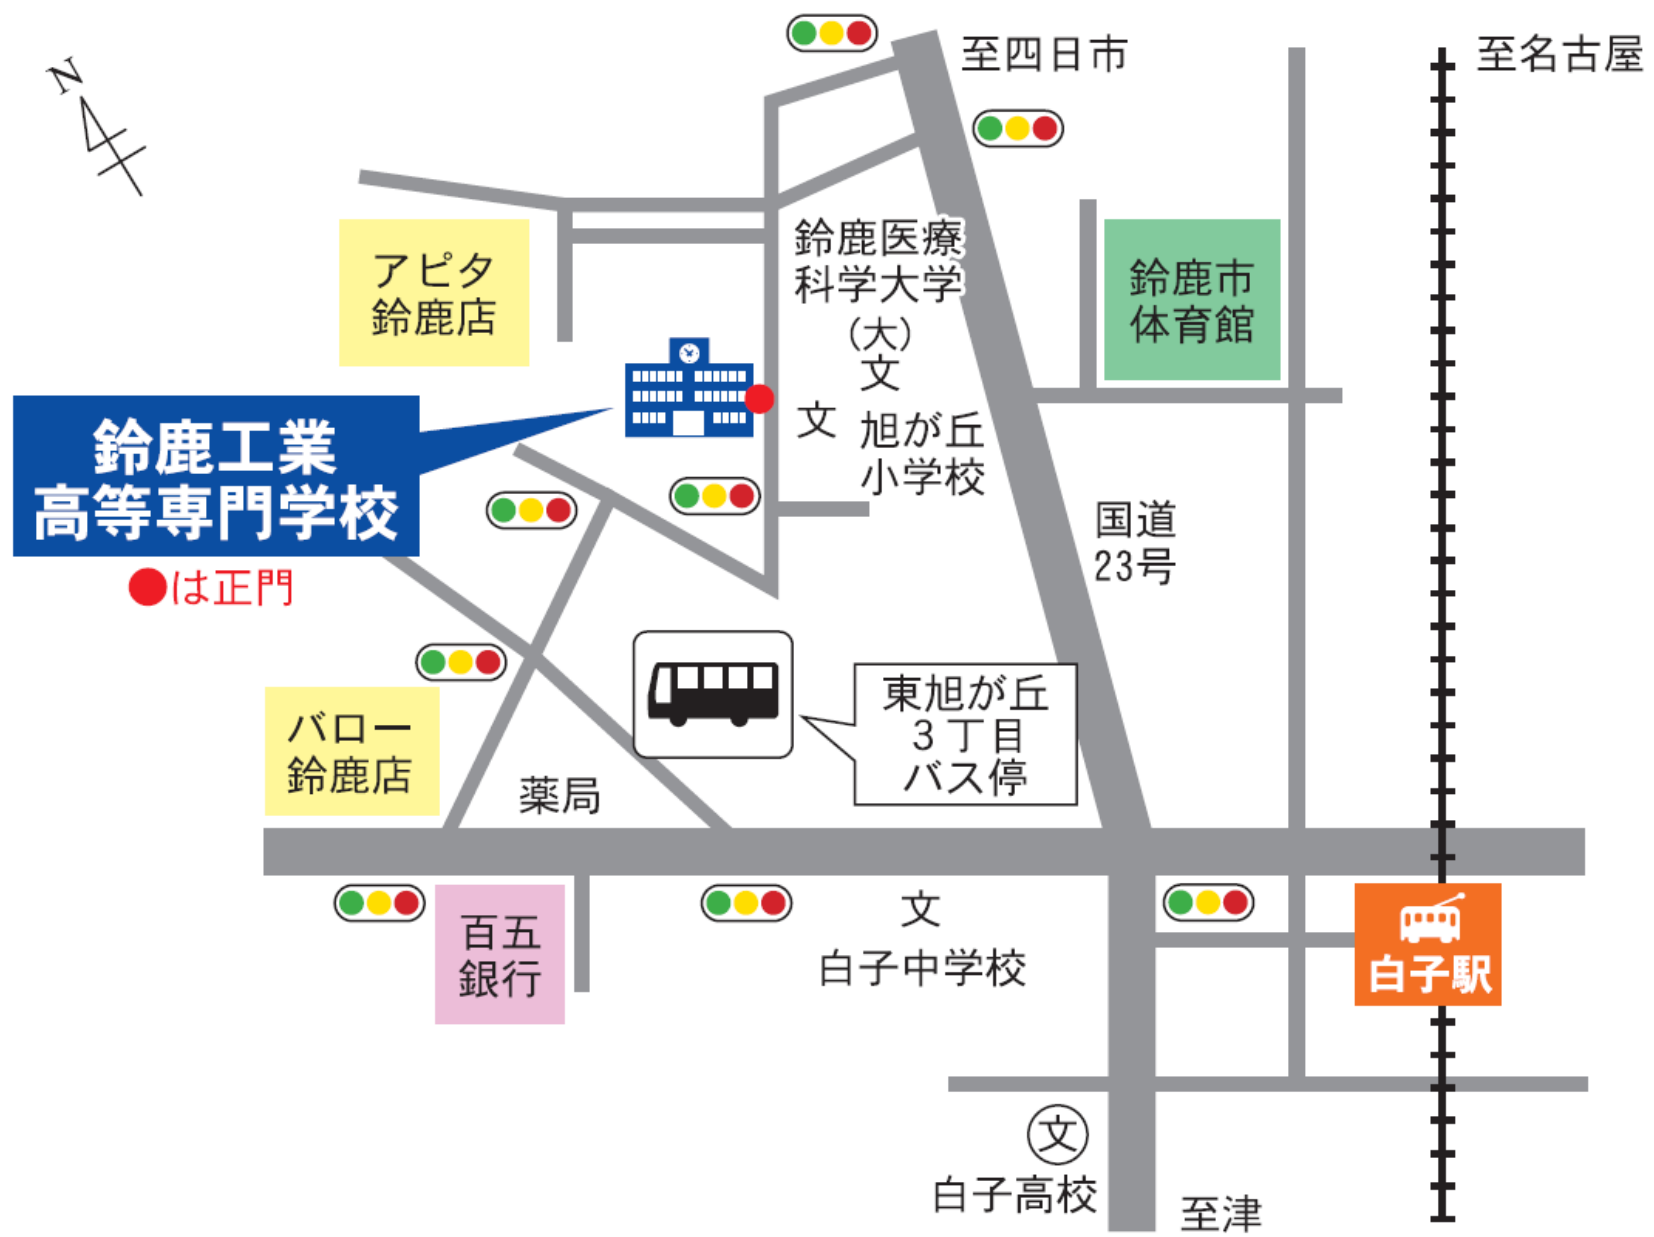

リサイクル電子工作【電気電子工学科】 受講場所案内図

近鉄名古屋線白子駅の西口から三重交通バス(平田町駅行・鈴鹿サーキット行)に乗車、約10分、東旭が丘3丁目で下車。徒歩10分。