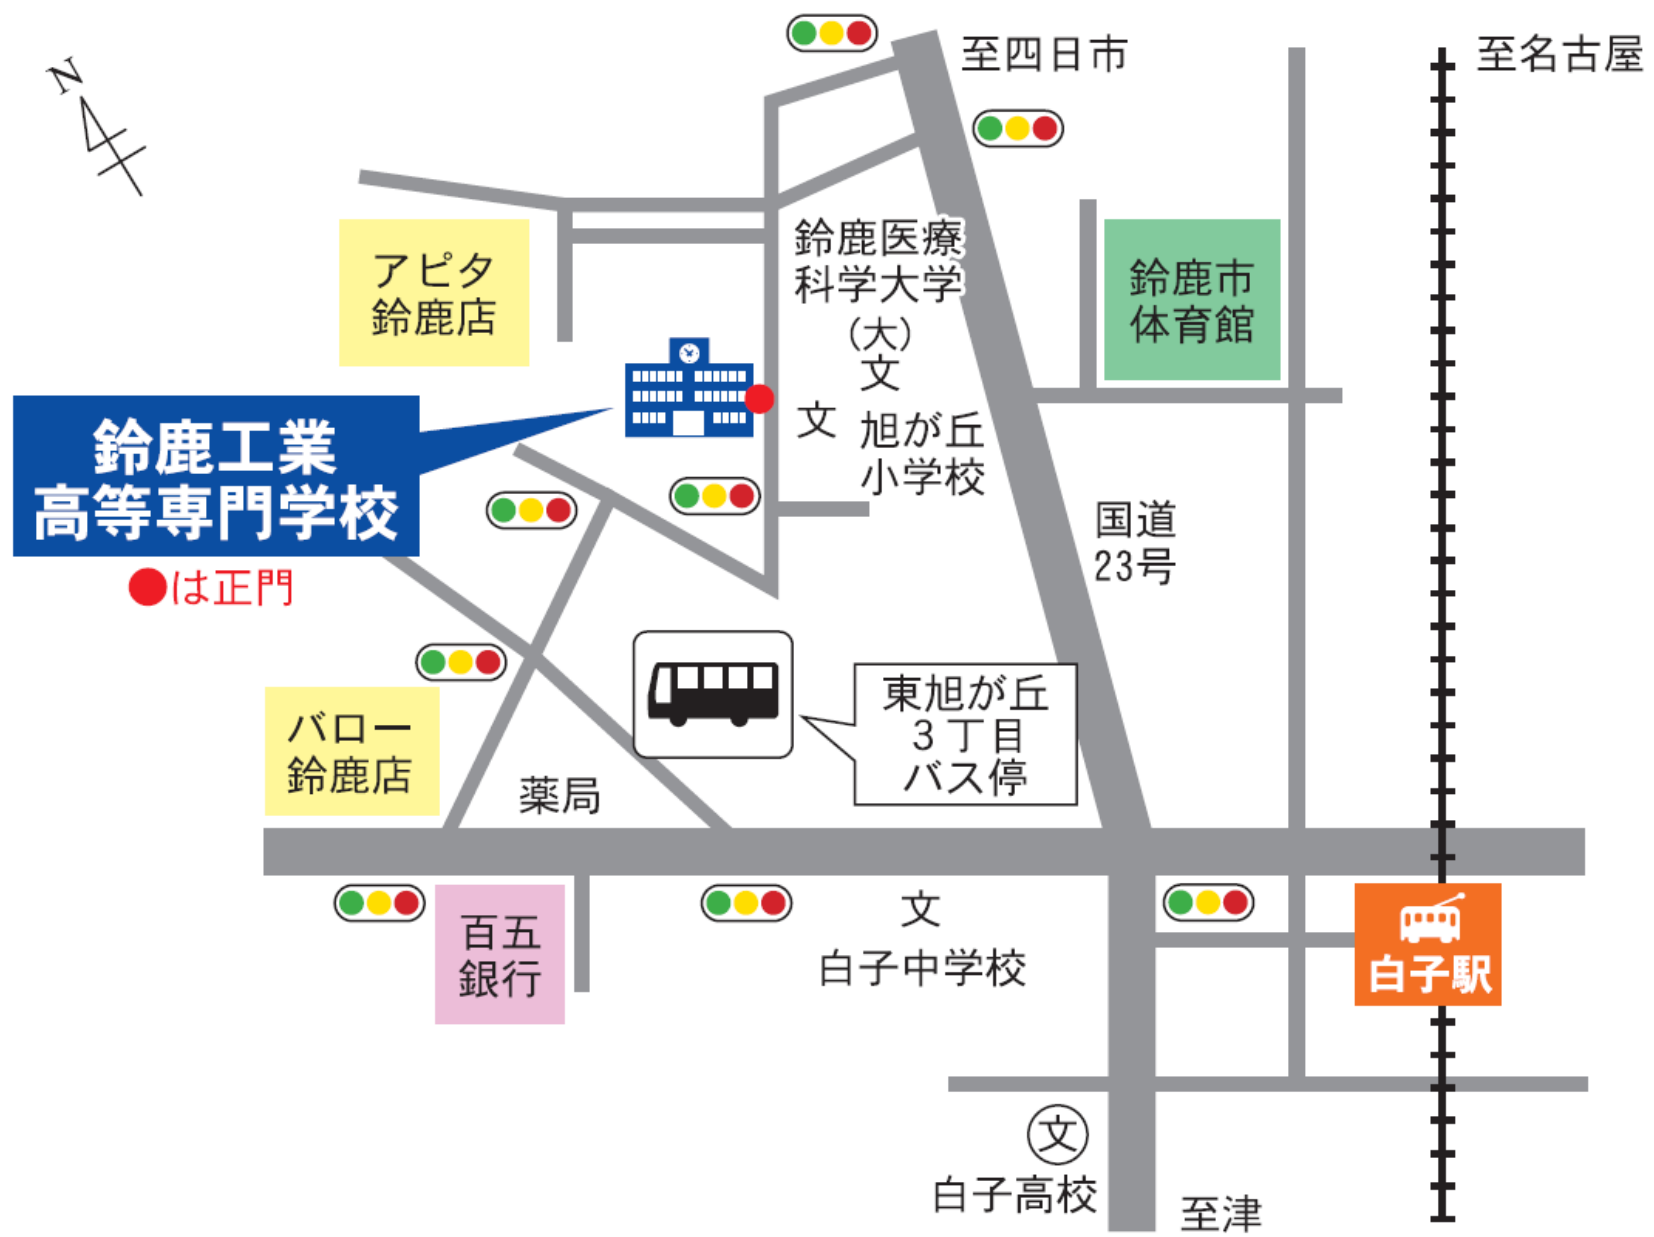

機械工学のひとこま【機械工学科】 受講場所案内図

近鉄名古屋線白子駅の西口から三重交通バス(平田町駅行・鈴鹿サーキット行)に乗車、約10分、東旭が丘3丁目で下車。徒歩10分。