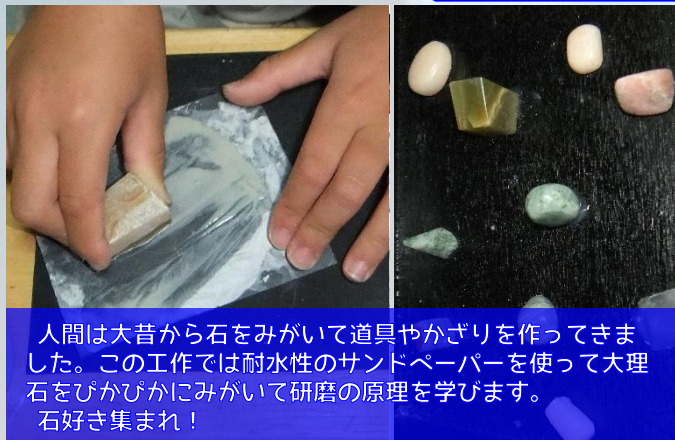

# 鈴鹿高専 体験教室

会場：アピタ鈴鹿店 1F西口のロビー

対象

5歳頃から  
小学生  
(中学生も可)

受講料

無料

申込み

不要

いし たいけんきょうしつ けんま げんり まな  
石みがき体験教室～研磨の原理を学ぼう～

生物応用化学科

人間は大昔から石をみがいて道具やかざりを作ってきました。この工作では耐水性のサンドペーパーを使って大理石をぴかぴかにみがいて研磨の原理を学びます。  
石好き集まれ！

じゆし さくせい せかい かんさつ  
樹脂レンズの作製と小さな世界の観察

材料工学科

光でかたまる樹脂を使って、凸レンズを作ってみよう。小さなものをできるだけ大きく見える工夫をして、その結果を夏休みの自由研究としてまとめてもいいね♪