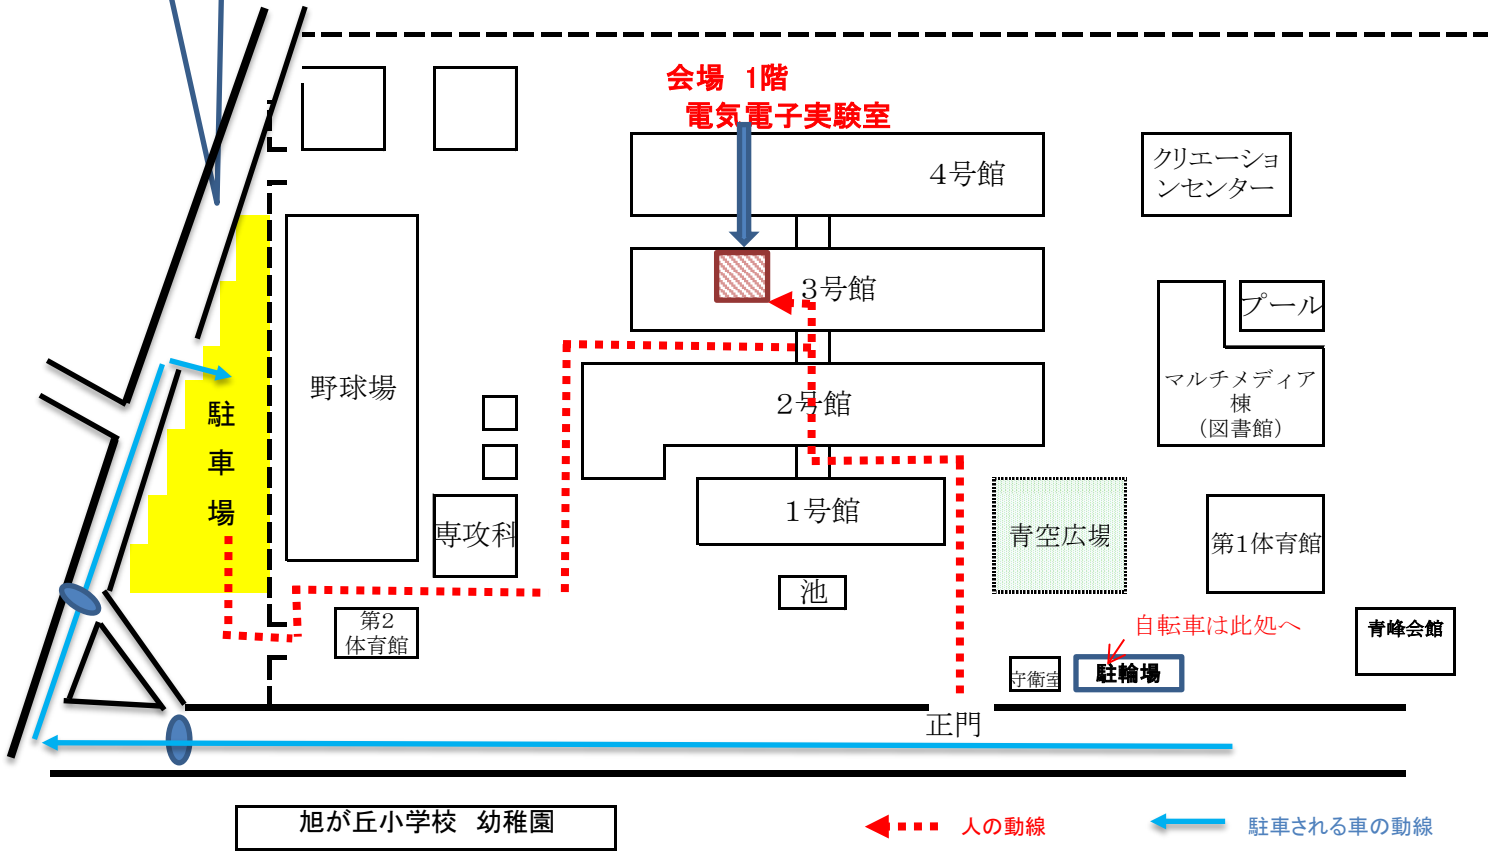

# 鈴鹿高专へのアクセス

**【公共交通機関でのアクセス】**  
 近鉄名古屋線白子駅下車  
 三重交通バス白子駅西口から  
 平田町駅行・または鈴鹿サーキット行に 乗車約10分、

**【駐車場】**  
 校内工事中につき、  
 体験教室ご参加の方の車は、  
 黄色部分に駐車ください。

## ものづくり体験教室会場 【電気電子工学科】

3号館(電気電子工学科棟) 1階 電気電子実験室

校内工事中につき、ご注意ください。

旭が丘小学校 幼稚園

◀... 人の動線      ← 駐車される車の動線