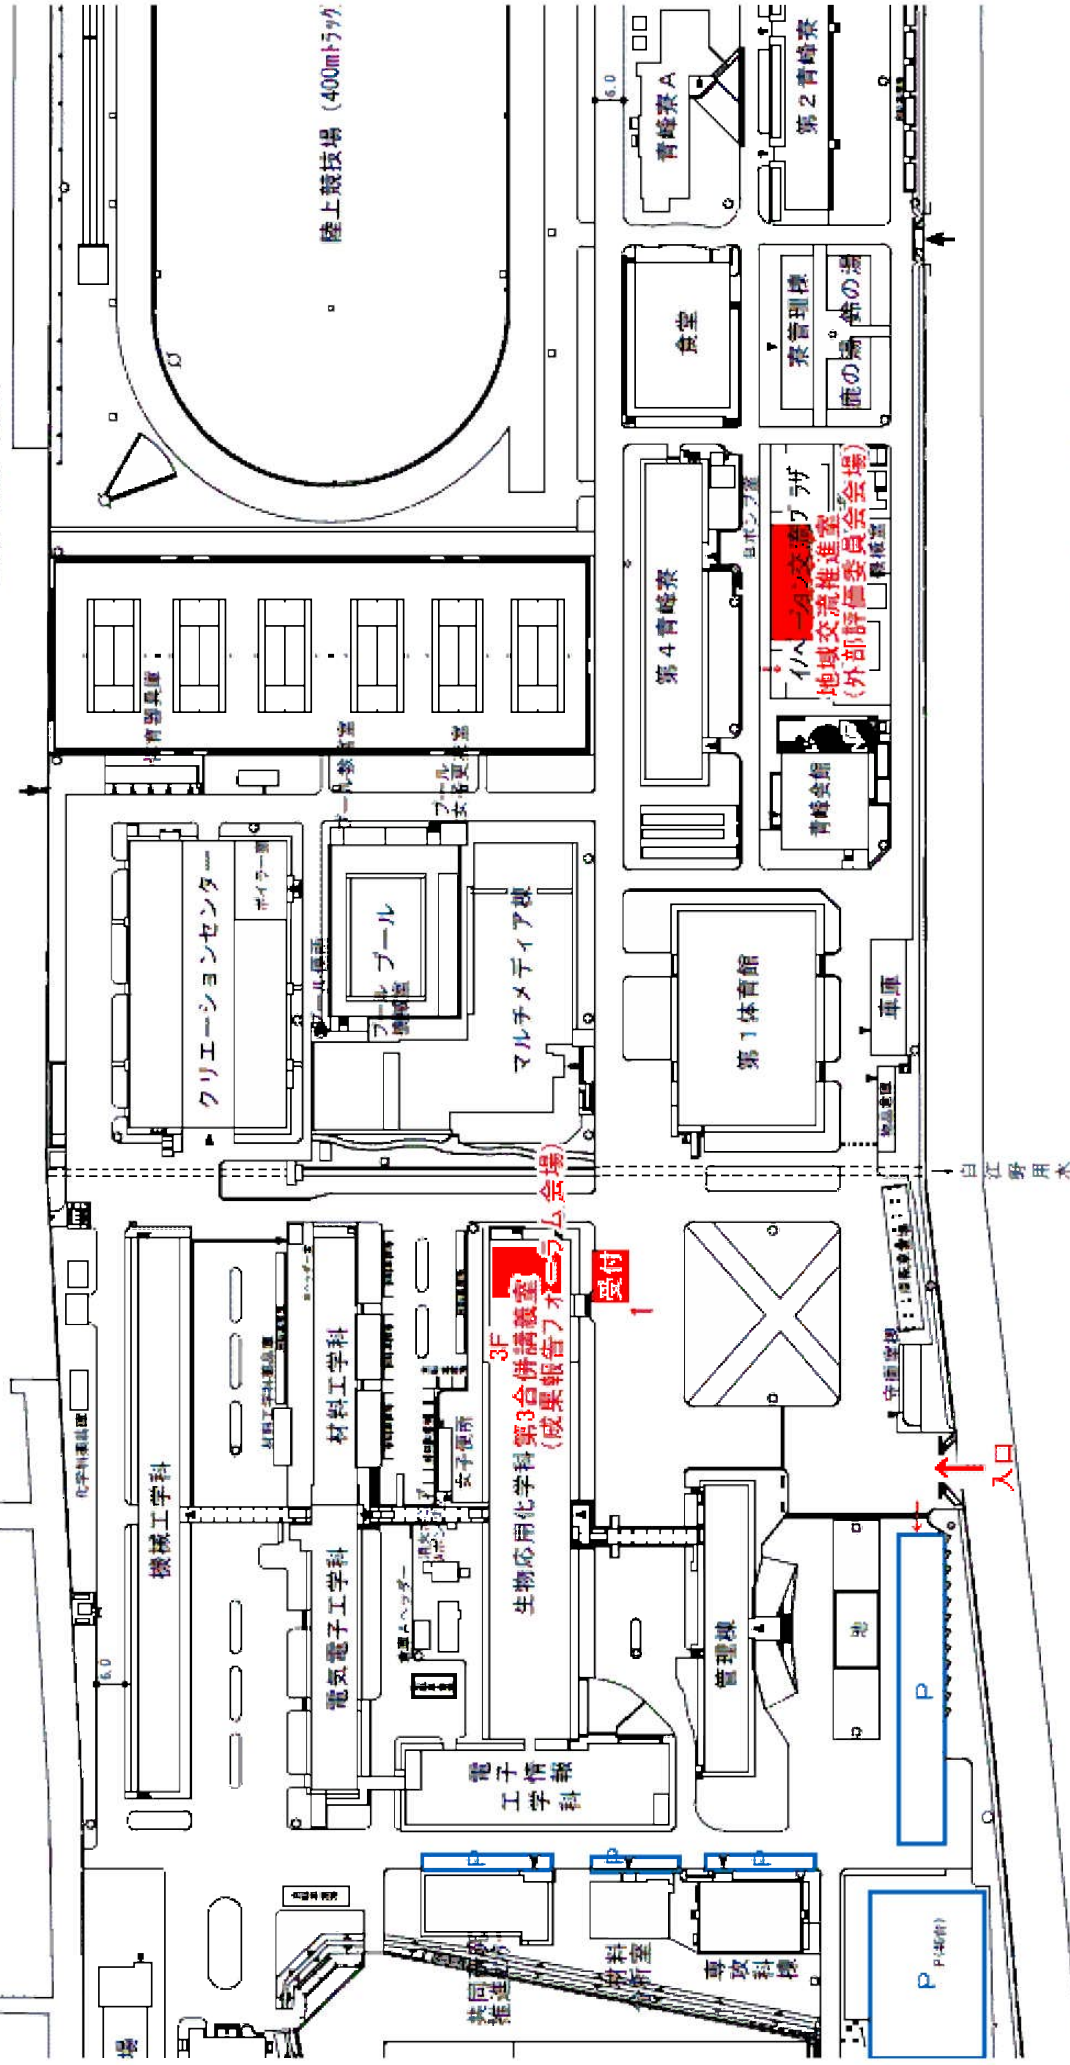

鈴鹿医療科学大学 (薬学部薬学科)