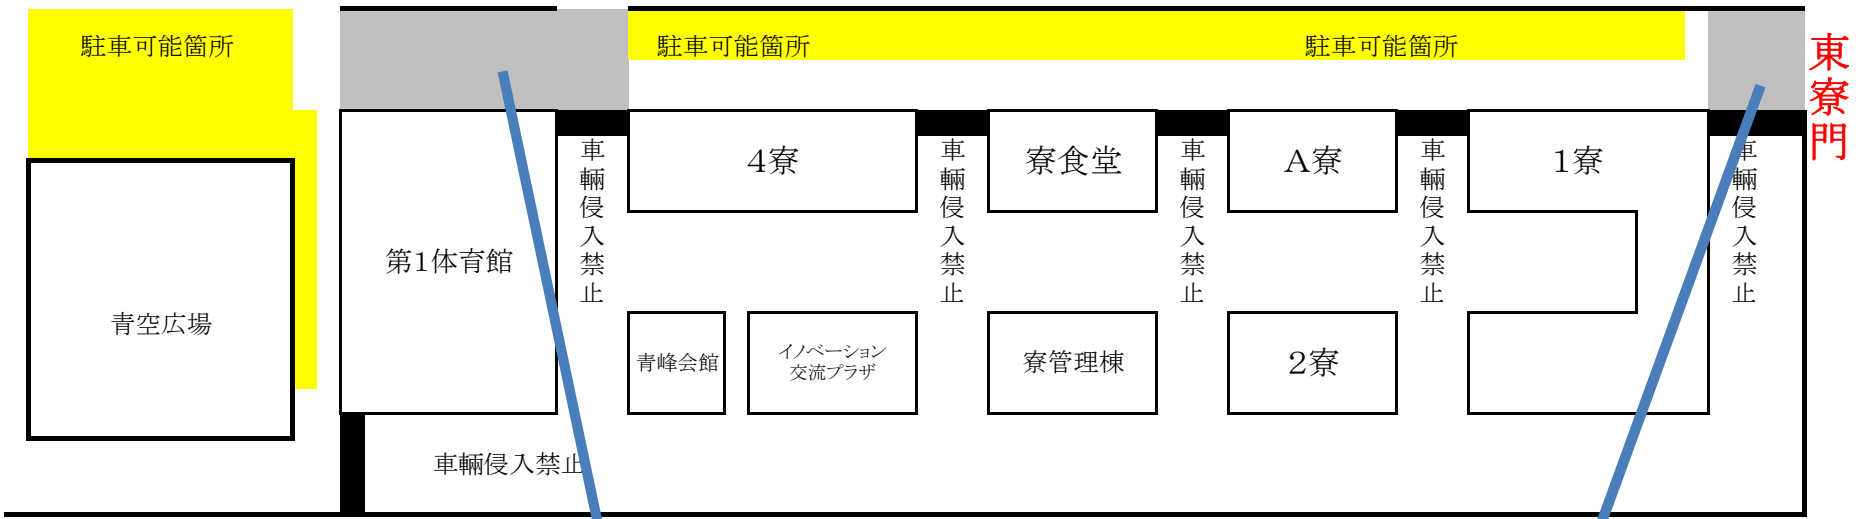

7月25日(土)26日(日)の荷物搬出について(写真は7月21日の様子です、)

9時00分～16時00分間に搬出願います。部屋の鍵は寮管理棟寮事務所でお渡しします。
7月25日(土)26日(日)に搬出が難しい場合は、寮務係までに連絡ください。(059-368-1734)

地面は舗装されていない箇所が多く、飛び石及び段差による底擦りを注意して運転願います。

砂利による飛び石、段差による走行注意

砂利による飛び石、段差による走行注意