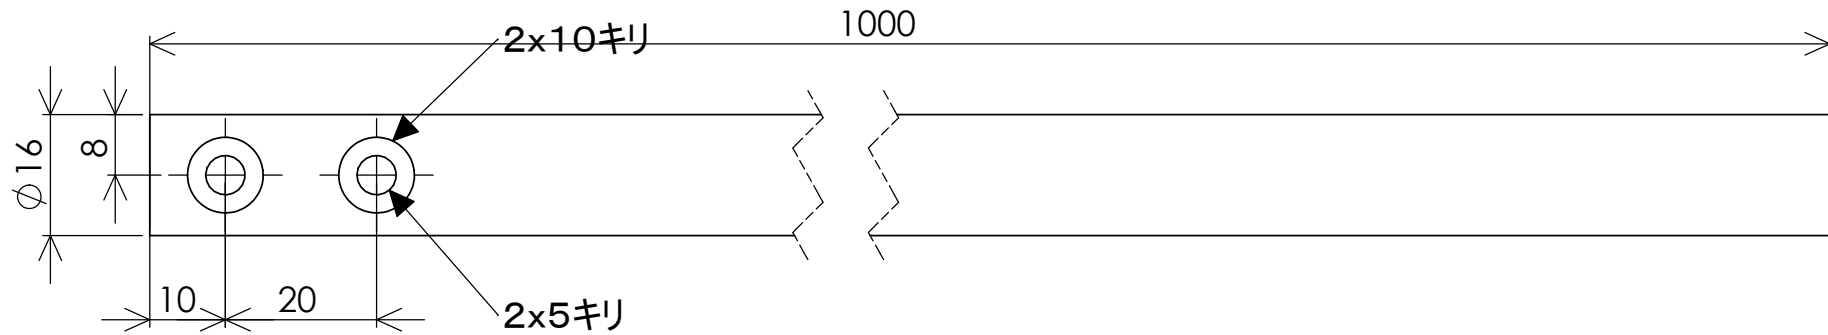

材質 アルミ角パイプ
肉厚 1.5mm

材質 アルミ丸パイプ
肉厚 1mm

			2		
品番	品名	材料	個数	備考	
氏名	鈴鹿高専	尺度	1/1	投影法	日付
図名	メインポール サブポール	図番	M4 M5		