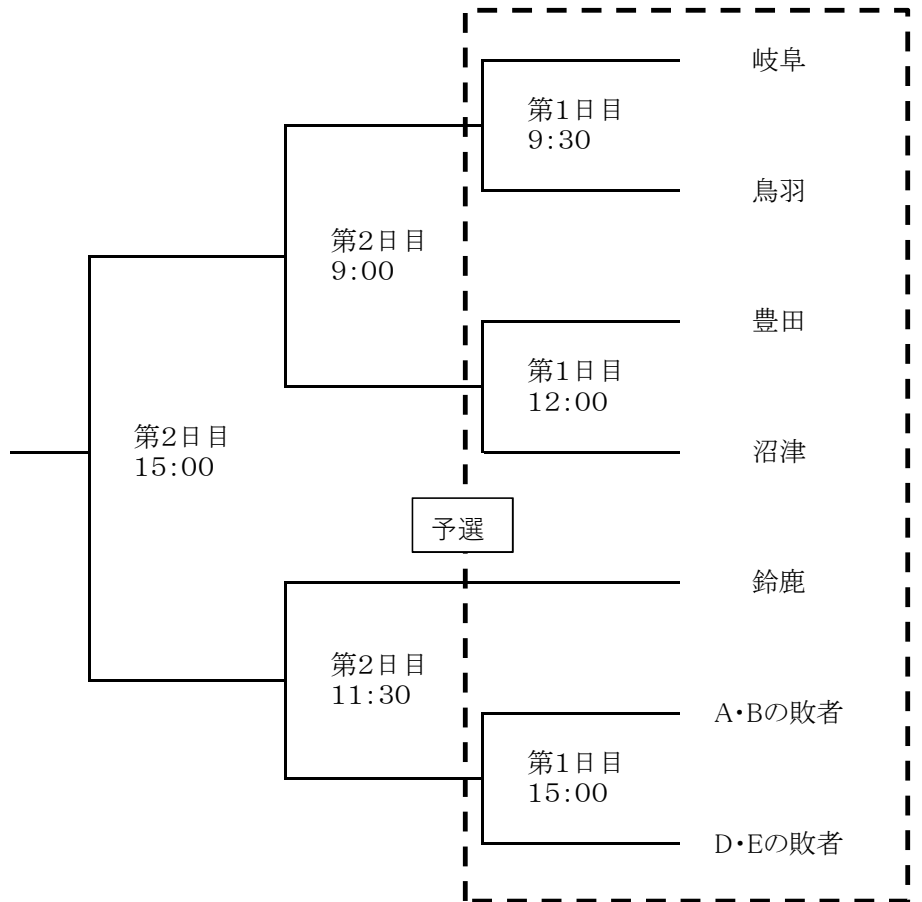

硬式野球組合せ

競技開始時刻 月 日 9時30分
月 日 9時00分

雨天の場合

- A= 岐阜
- B= 鳥羽
- C= 鈴鹿
- D= 豊田
- E= 沼津