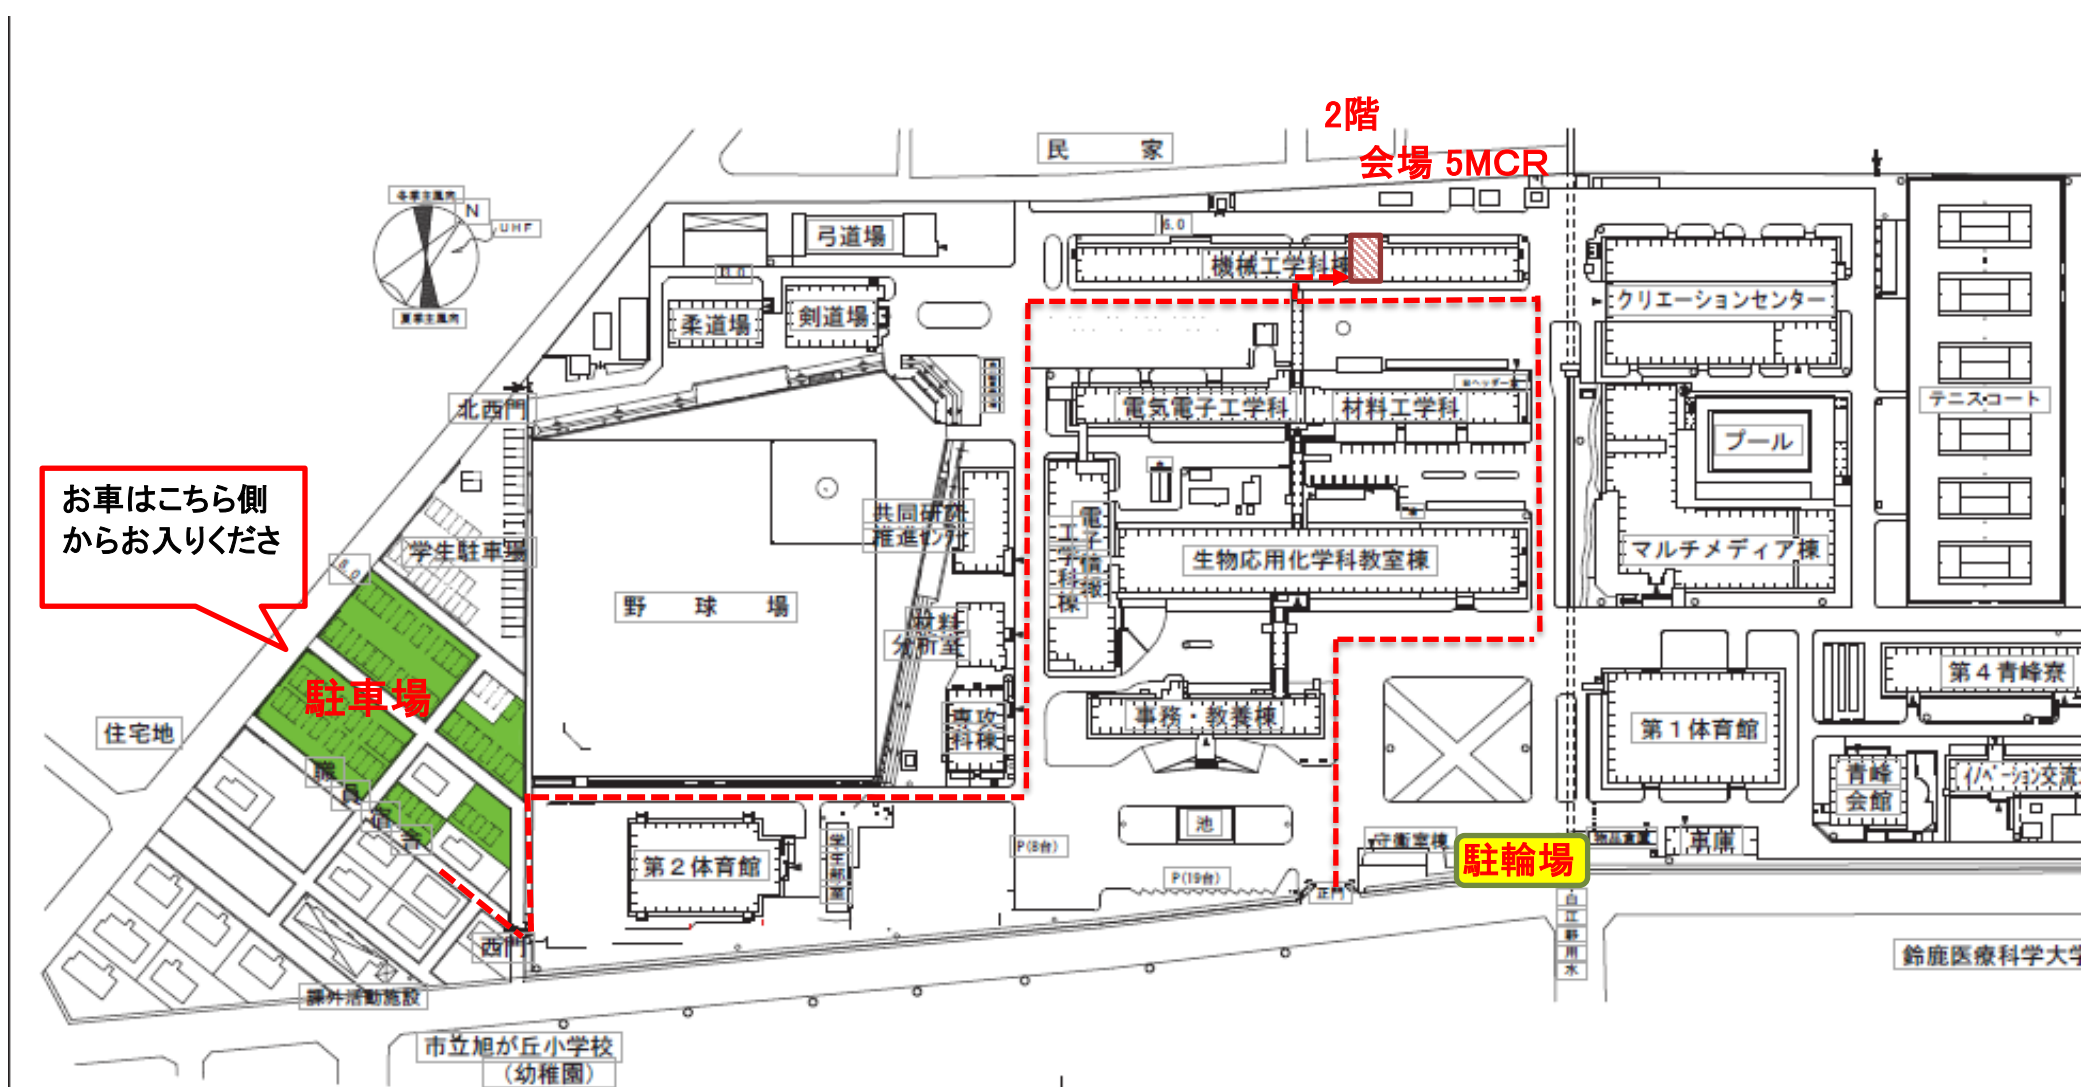

機械工学のひとこま【機械工学科】 受講場所案内図

近鉄名古屋線白子駅の西口から三重交通バス(平田町駅行・鈴鹿サーキット行)に乗車、約10分、東旭が丘3丁目で下車。徒歩10分。

※構内工事のため、会場までの道中お気をつけてお越してください。