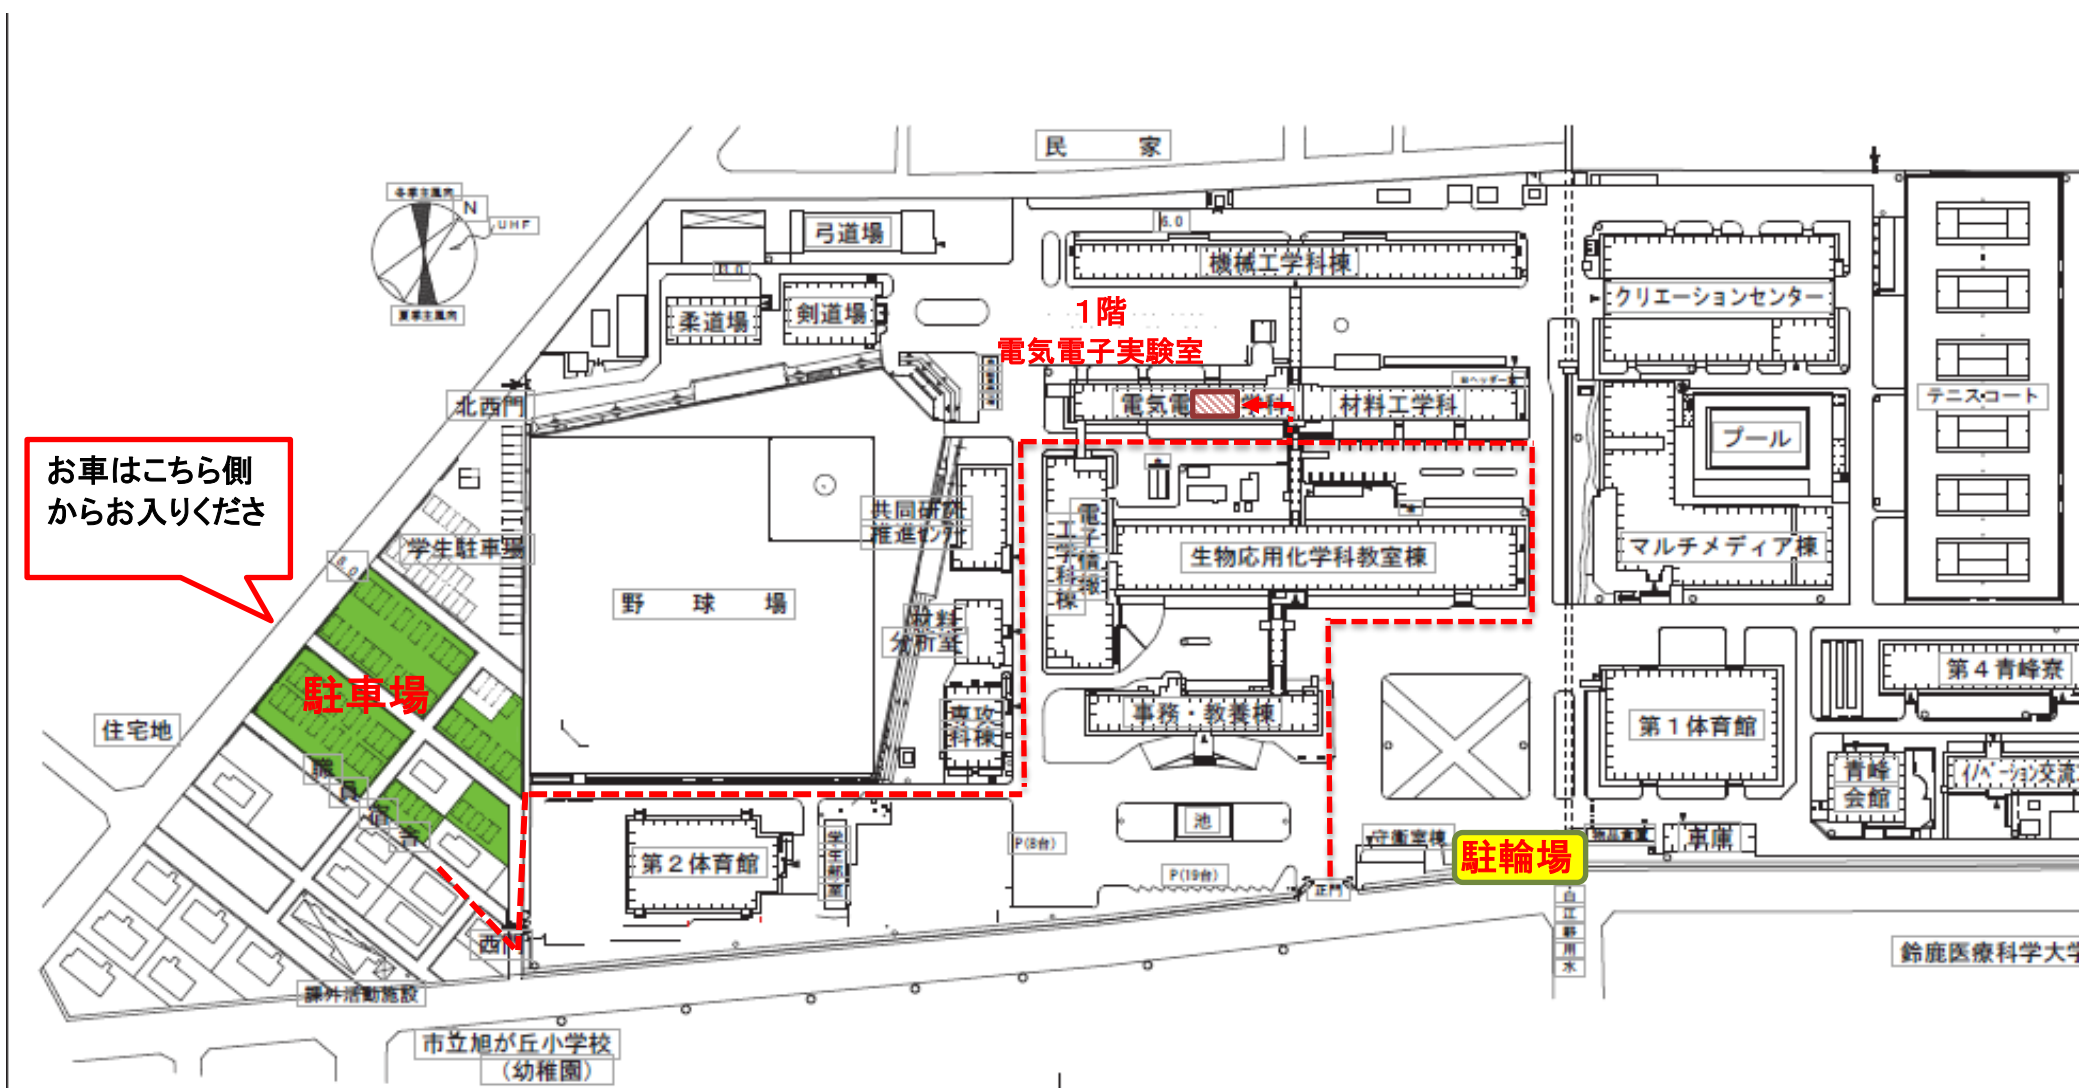

楽しい電子回路工作【電気電子工学科】 受講場所案内図

近鉄名古屋線白子駅の西口から三重交通バス(平田町駅行・鈴鹿サーキット行)に乗車、約10分、東旭が丘3丁目で下車。徒歩10分。

※構内工事のため、会場までの道中お気をつけてお越しください。