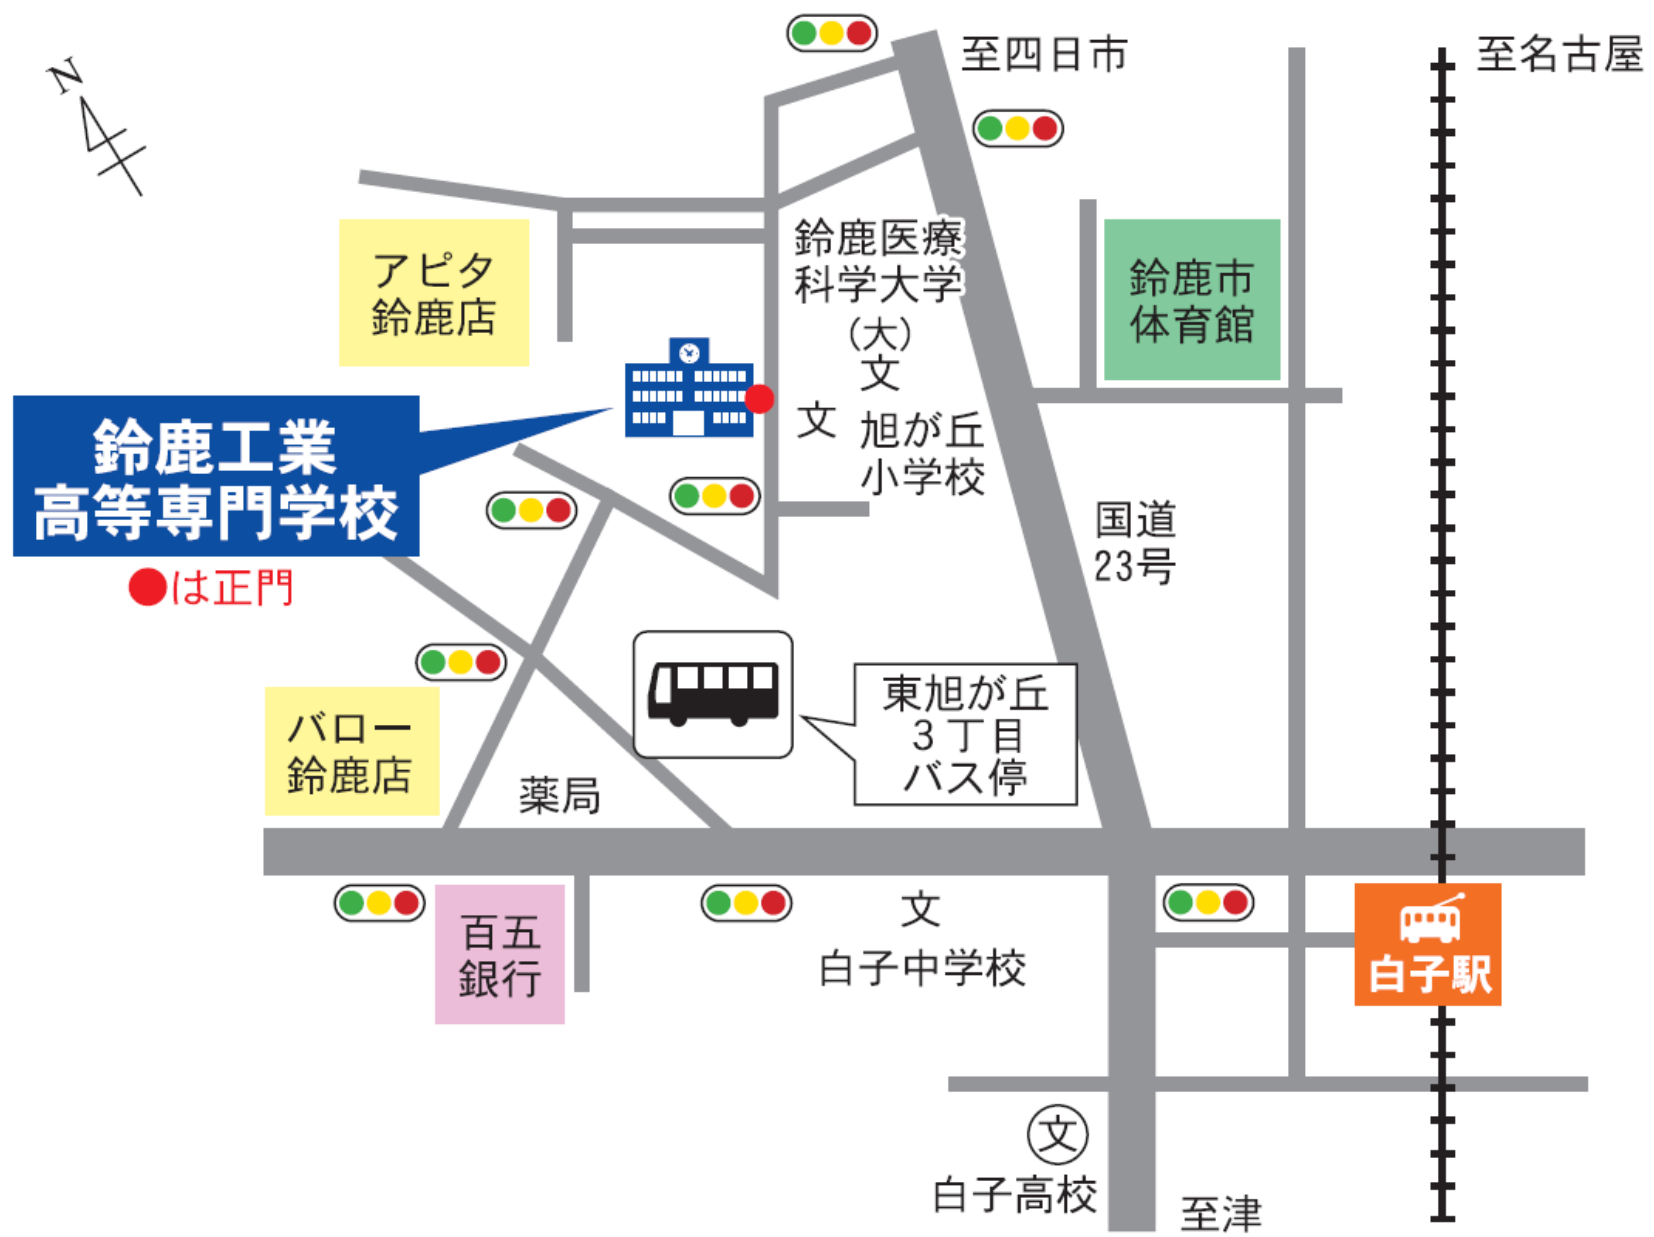

楽しい電子回路工作【電気電子工学科】 受講場所案内図

近鉄名古屋線白子駅の西口から三重交通バス(平田町駅行・鈴鹿サーキット行)に乗車、約10分、東旭が丘3丁目で下車。徒歩10分。

※構内工事のため、会場までの道中お気をつけてお越しください。