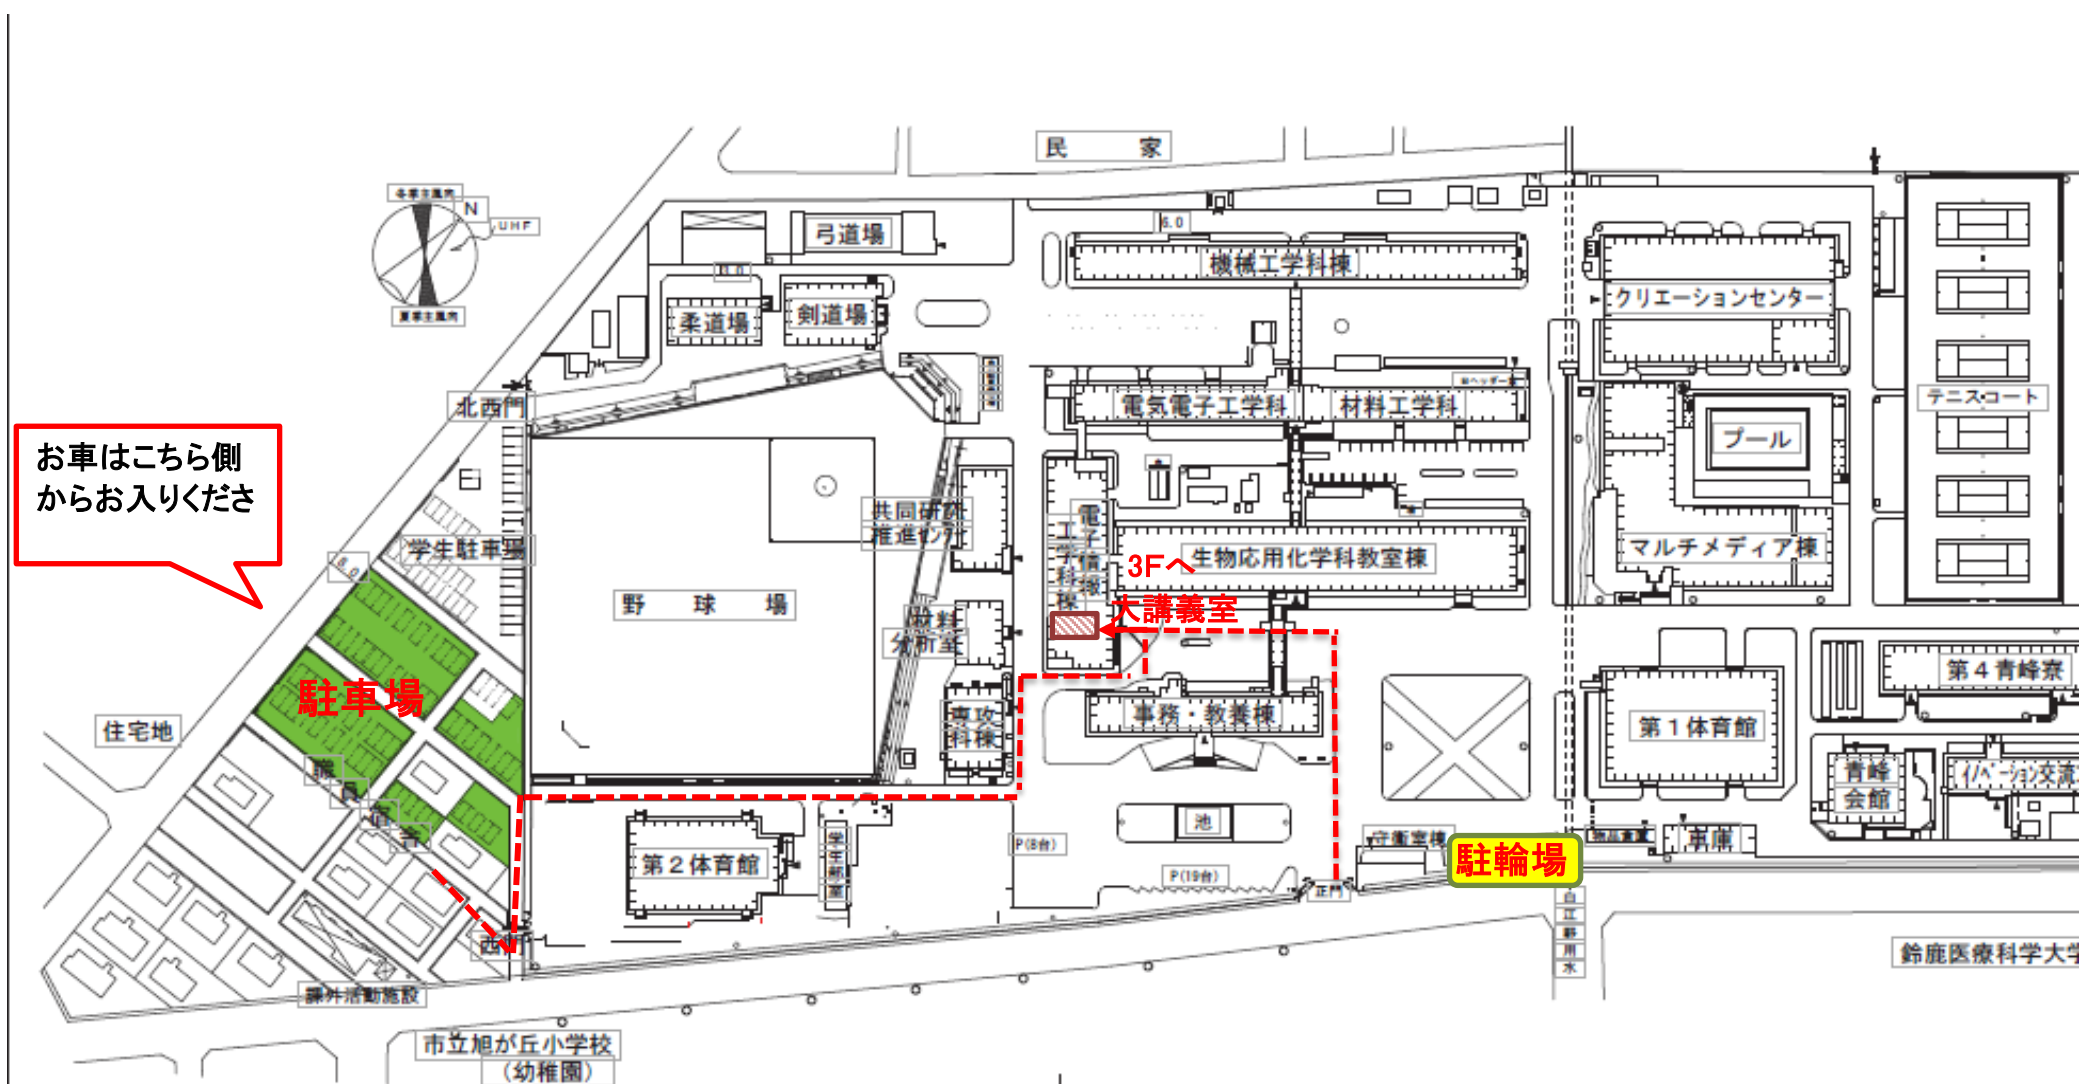

# マイコン電子制御【電子情報工学科】 受講場所案内図

近鉄名古屋線白子駅の西口から三重交通バス(平田町駅行・鈴鹿サーキット行)に乗車、約10分、東旭が丘3丁目で下車。徒歩10分。

※構内工事のため、会場までの道中お気をつけてお越しください。