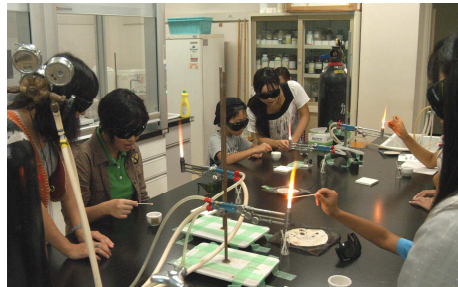

第41回近畿東海北陸信越地区高専弓道大会 団体優勝&個人優勝 20.7.31

地域連携 オープンカレッジ 生物応用化学科「砂からガラスをつくる」 20.9.6