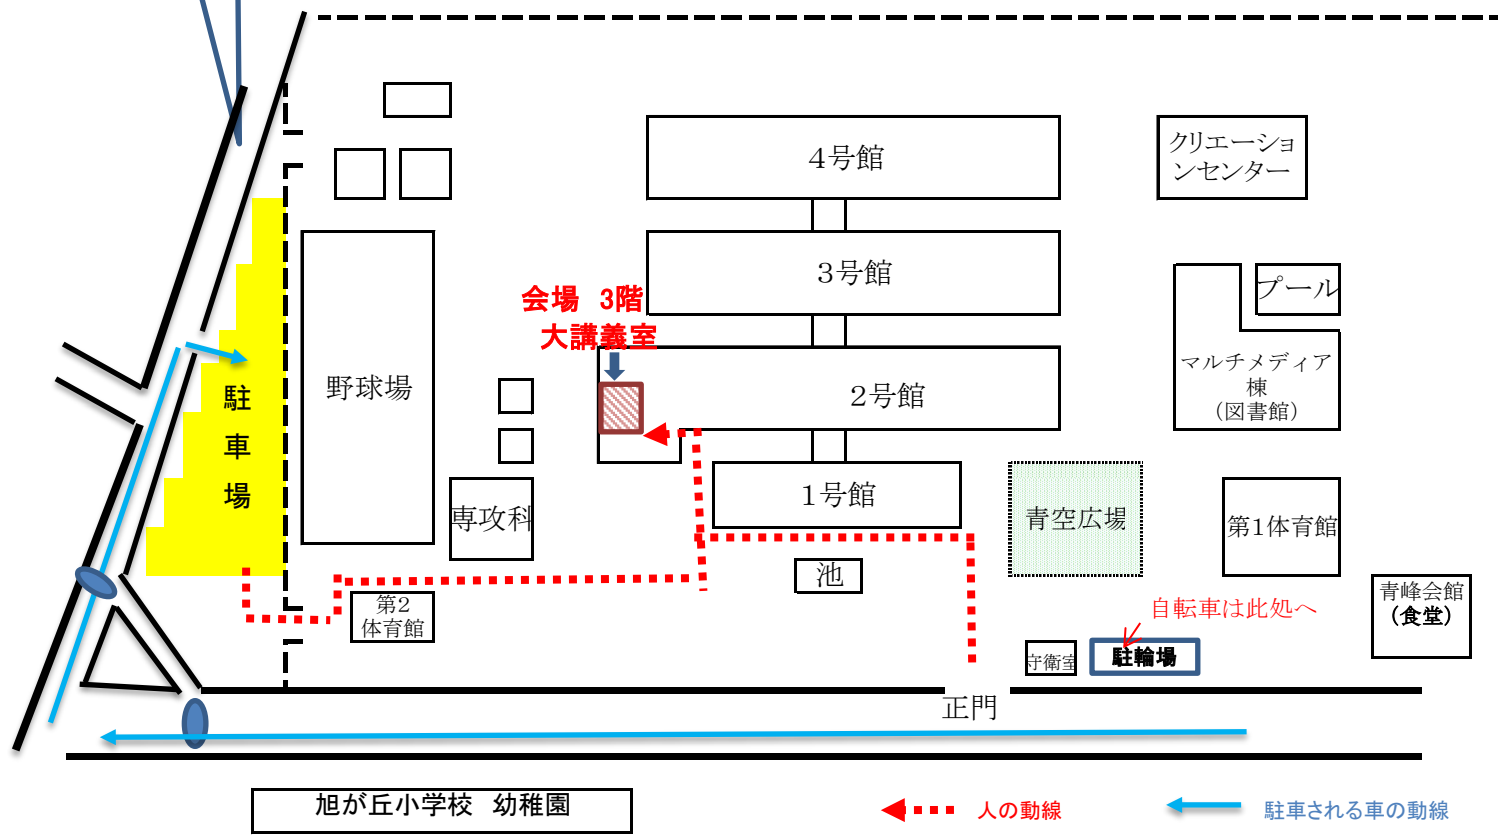

鈴鹿高専へのアクセス

【公共交通機関でのアクセス】
 近鉄名古屋線白子駅下車
 三重交通バス白子駅西口から
 平田町駅行・または鈴鹿サーキット行に 乗車約10分、

【駐車場】
 校内工事中につき、
 体験教室ご参加の方の車は、
 黄色部分に駐車ください。

ものづくり体験教室会場 【生物応用化学科】

電子情報工学科棟3階 大講義室(開講式会場)

校内工事中につき、ご注意ください。

旭が丘小学校 幼稚園

← 人の動線 (Red dashed arrow)
 ← 駐車される車の動線 (Blue solid arrow)