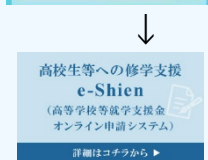

高等学校等就学支援金オンライン申請システム (e-Shien) の御案内

e-Shienへのアクセス方法について

※①～③のいずれの方法でもアクセスできます

① URLをアドレスバーに入力する
→ <https://www.e-shien.mext.go.jp/>

② QRコードを読み込む
→ → →

③ 文部科学省HPからアクセスする
文部科学省HPトップページ

をクリック

をクリック

↓
新着情報にある、
「高等学校等就学支援金オンライン
申請システムe-Shien」をクリック!

※ 「e-Shien」のログイン画面は
検索エンジンでは検索できません。
必ず上記①～③の方法でのアクセスを
お願いします。

ログイン画面

操作手順がわからないときは・・・
e-Shien操作方法の解説動画を
YouTubeで公開中!

↓ ↓ ↓
<https://youtu.be/-KZa05067No>
※文部科学省mextchannelへ遷移